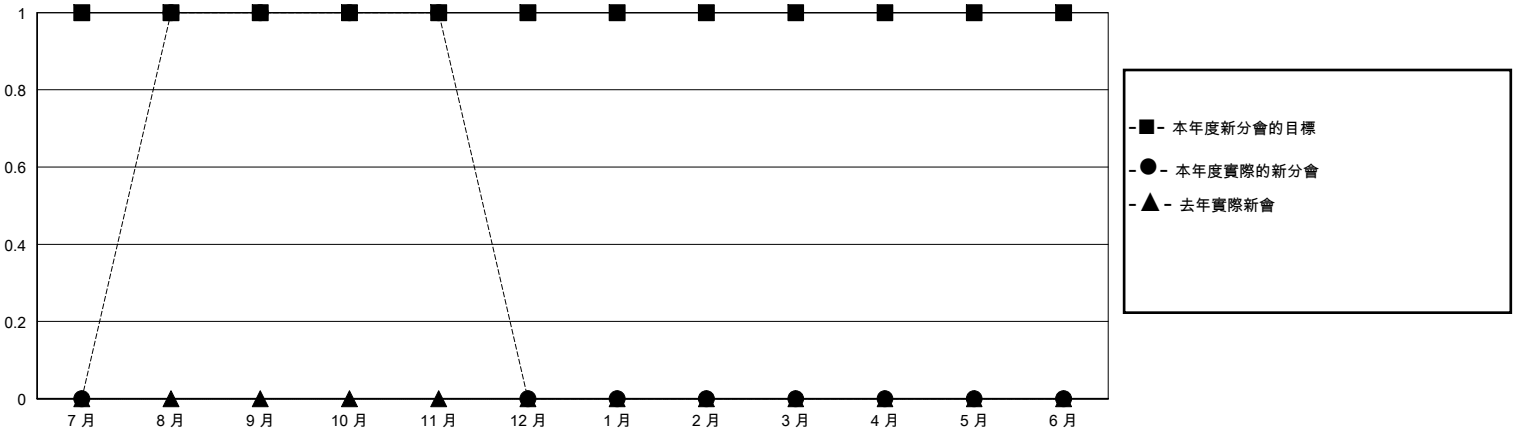

MONTHLY MEMBERSHIP PROGRESS REPORT

District 300C 2

Results as of: 11/30/2023

GMT:

地點 REP OF CHINA

GMT憲章區

分會			
成果 2023-2024			
季	新分會目標	新會	會員流失的分會
7月/8月/9月	1	1	0
10月/11月/12月	0	0	0
1月/2月/3月	0	0	0
4月/5月/6月	0	0	0

位會員@每位須繳			
成果 2023-2024			
季	會員淨增長目標	實際會員增長數	實際退會會員 (包括轉會)
7月/8月/9月	250	591	27
10月/11月/12月	100	49	5
1月/2月/3月	100	0	0
4月/5月/6月	50	0	0

目標與實際新會累積

目標和實際會員累積

已取消的分會: 0	83 CLUBS OF 90 增添1位或以上的新會員	性別分佈	
放棄的會員		男	3,575 (67.64%)
過世 1	點擊這裡取得彙計會員數據	女	1,710 (32.36%)
分會已取消 0		總計家庭單位會員數	2,216
其他 31		支付減半會費的家庭會員	1,240
總計 32			