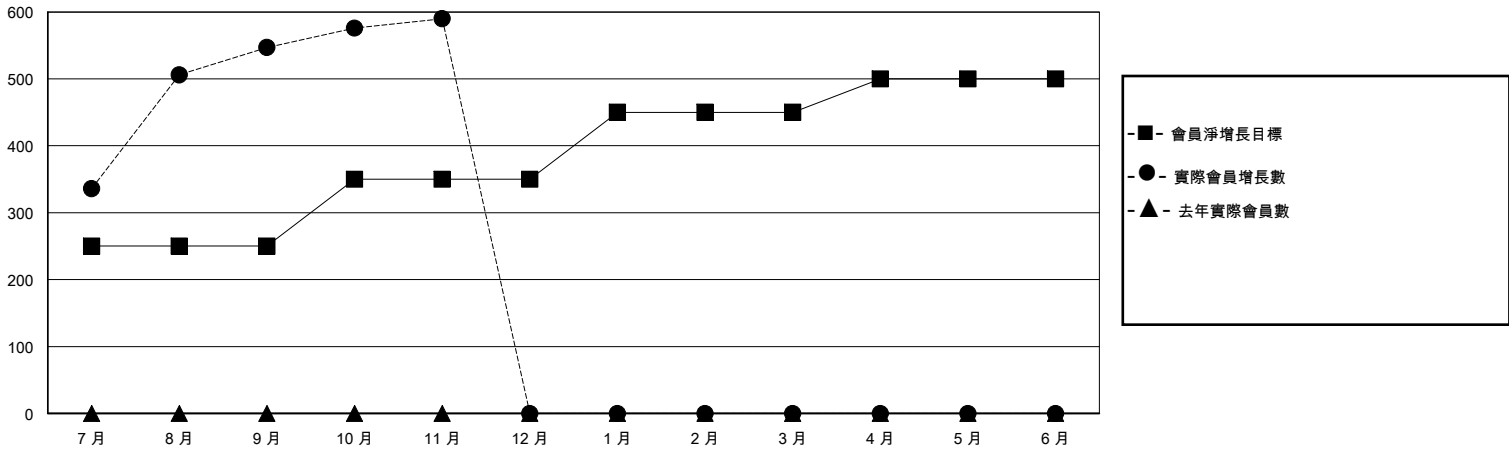

MONTHLY MEMBERSHIP PROGRESS REPORT

District 300C 2

Results as of: 11/30/2023

GMT:

地點 REP OF CHINA

GMT憲章區

分會			
成果 2023-2024			
季	新分會目標	新會	會員流失的分會
7月/8月/9月	1	1	0
10月/11月/12月	0	0	0
1月/2月/3月	0	0	0
4月/5月/6月	0	0	0

位會員@每位須繳			
成果 2023-2024			
季	會員淨增長目標	實際會員增長數	實際退會會員 (包括轉會)
7月/8月/9月	250	591	27
10月/11月/12月	100	49	5
1月/2月/3月	100	0	0
4月/5月/6月	50	0	0

目標與實際新會累積

目標和實際會員累積

已取消的分會: 0	83 CLUBS OF 90 增添1位或以上的新會員	性別分佈	
放棄的會員		男	3,575 (67.64%)
過世 1	點擊這裡取得彙計會員數據	女	1,710 (32.36%)
分會已取消 0		總計家庭單位會員數	2,216
其他 31		支付減半會費的家庭會員	1,240
總計 32			